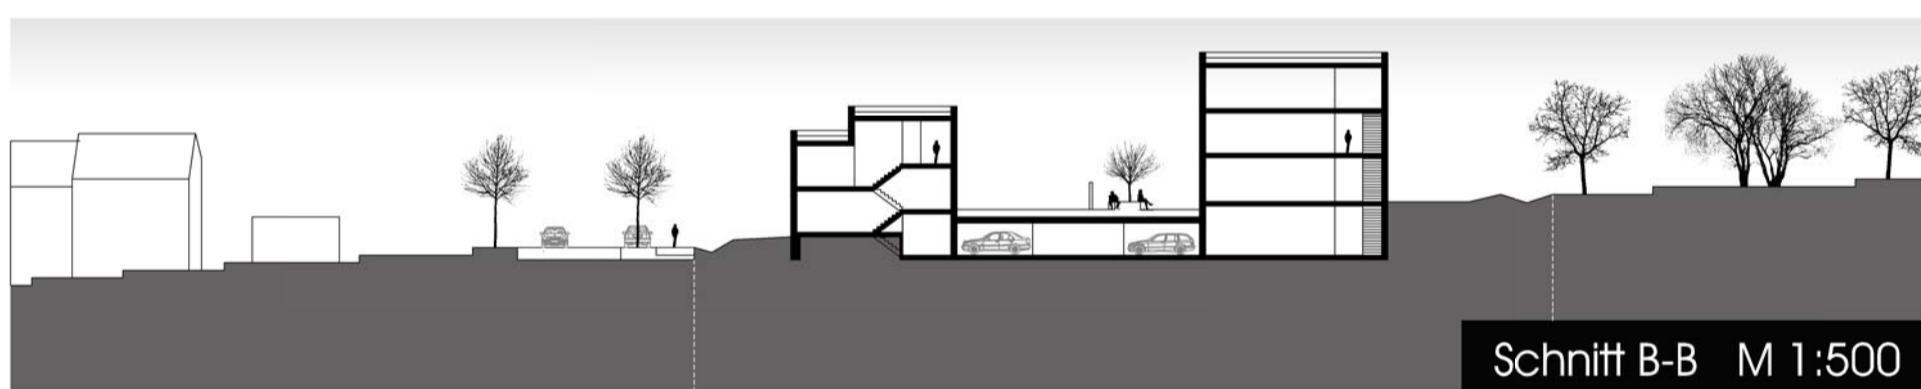

Einbindung Landschaftsraum

Typologie

Bereich Kita M 1:500

Bereich Kita

Bereich Esslinger Str M 1:500

Schnitt B-B M 1:500

Typologie

Blick in die Wohnhöfe

Bereich Wohninseln

Schnitt A-A M 1:500

Bereich Sportplatz M 1:500

Typologie

Bereich Sportplatz