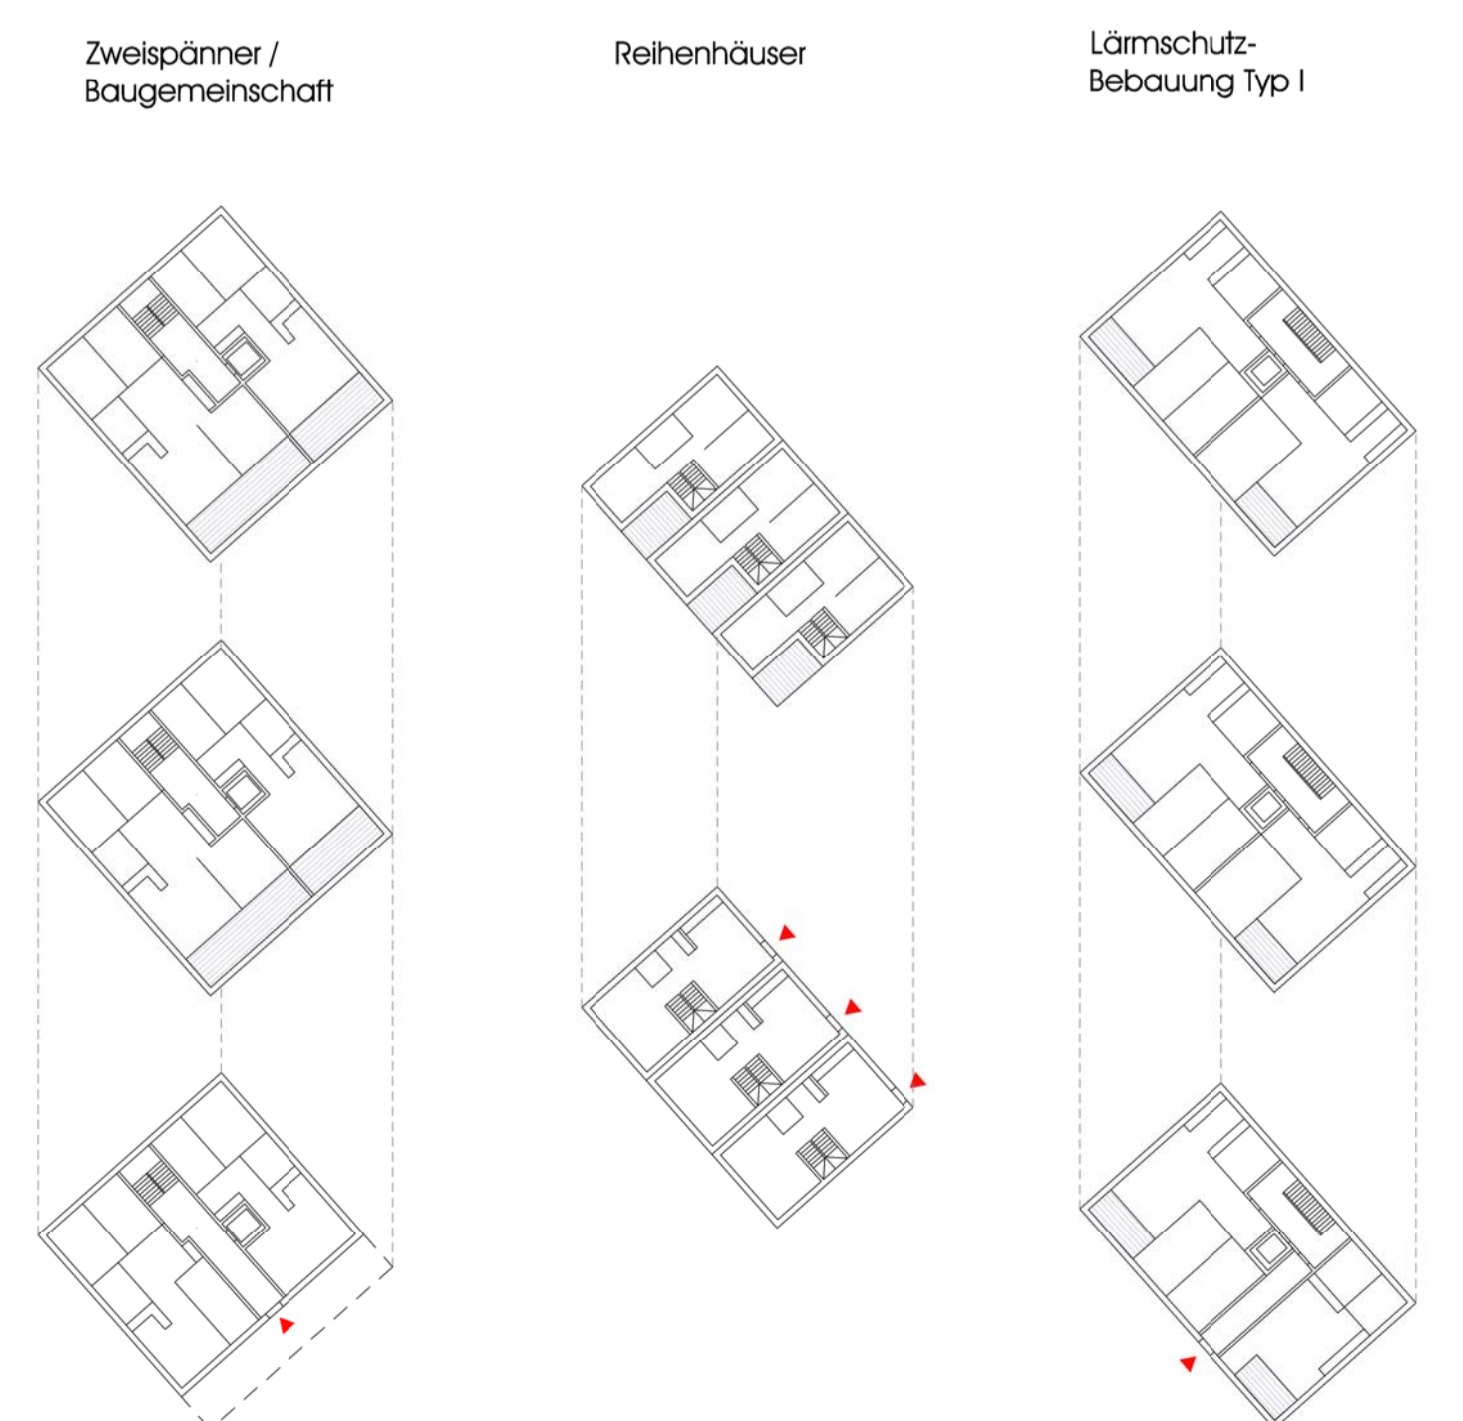

Einbindung Landschaftsraum

Typologie

Bereich Kita M 1:500

Bereich Kita

Bereich Esslinger Str M 1:500

Schnitt B-B M 1:500

Typologie

Blick in die Wohnhöfe

Bereich Wohninseln

Schnitt A-A M 1:500

Bereich Sportplatz M 1:500

Typologie

Bereich Sportplatz