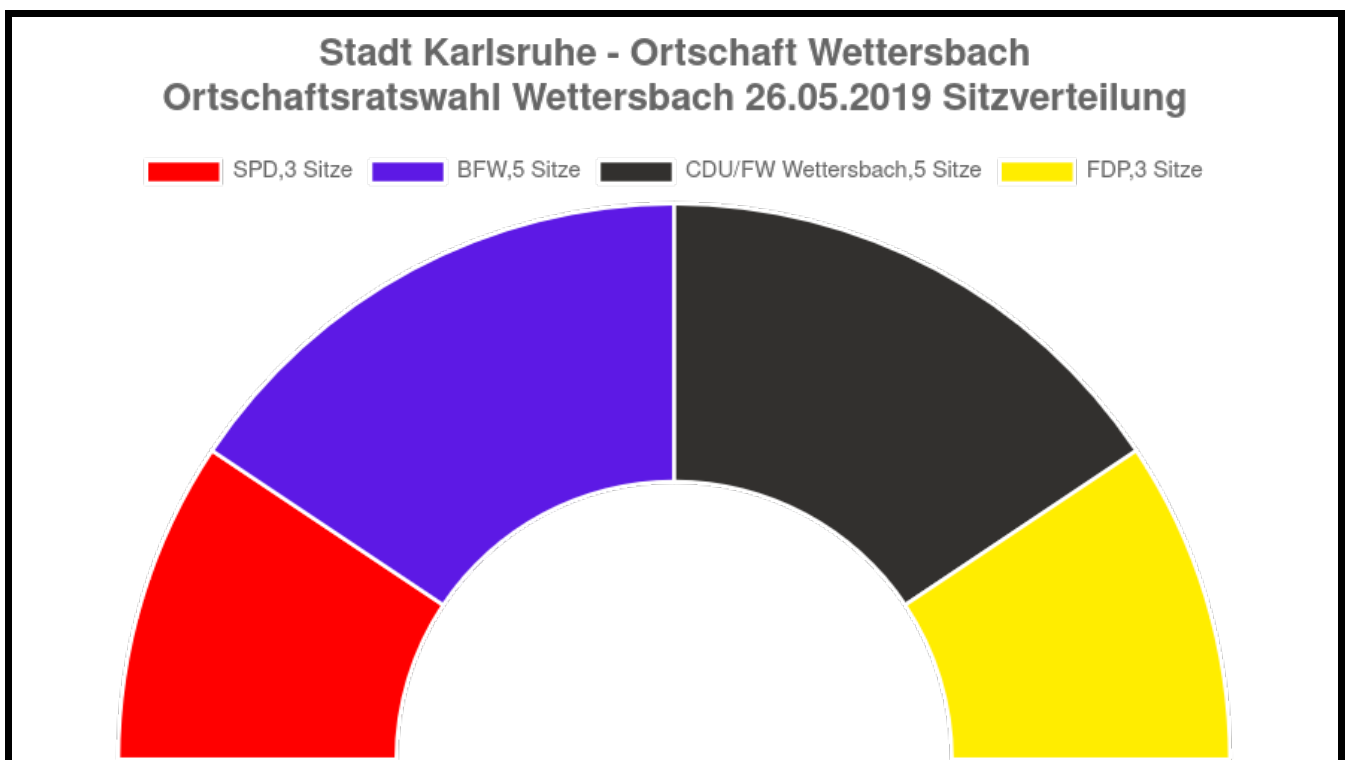

## Amtliches Endergebnis

## Sitzverteilung

05.07.2022 11:43 Uhr - Es wurden 16 Sitze vergeben.