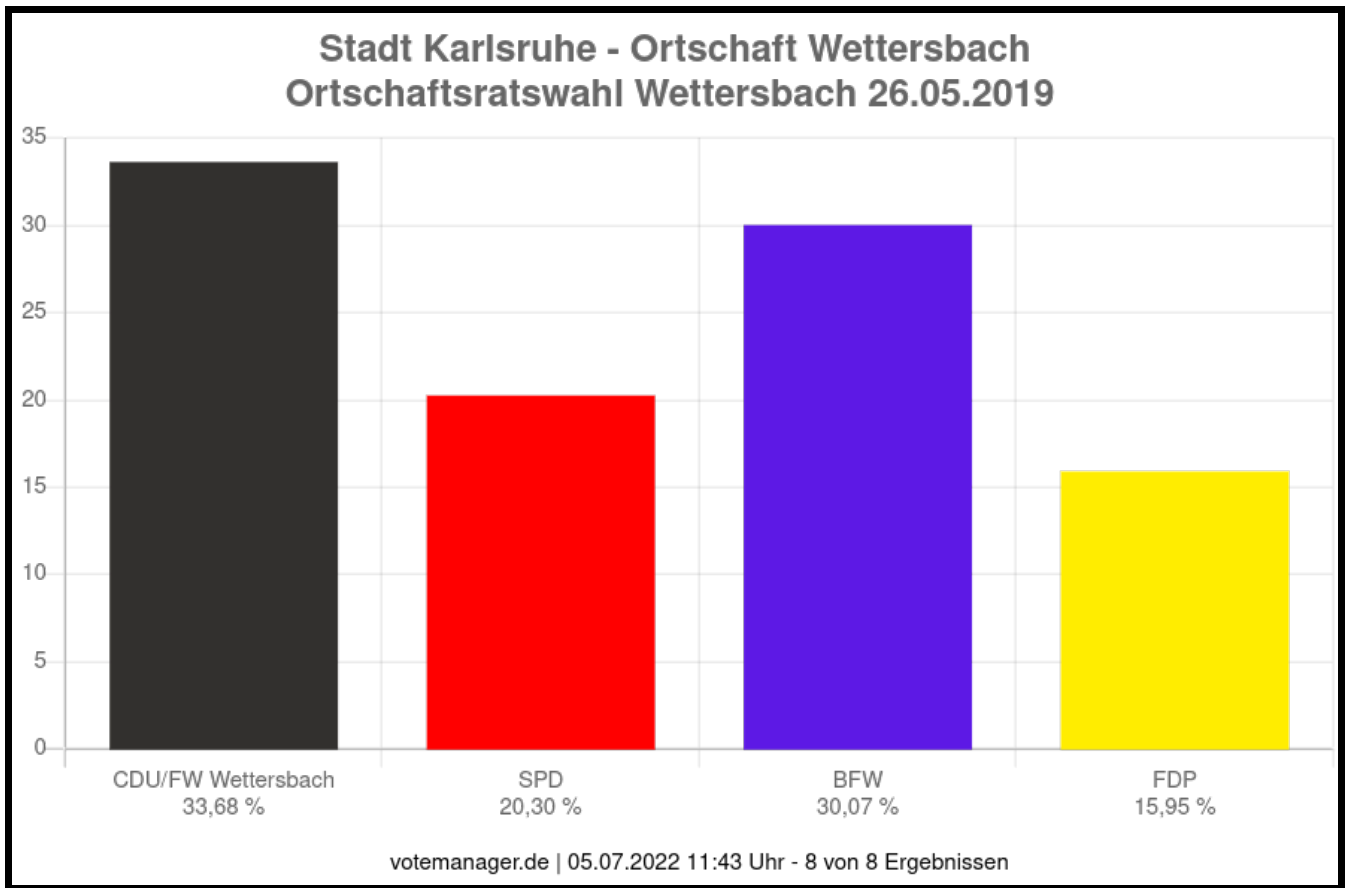

## Amtliches Endergebnis

## Sitzverteilung

05.07.2022 11:43 Uhr - Es wurden 16 Sitze vergeben.