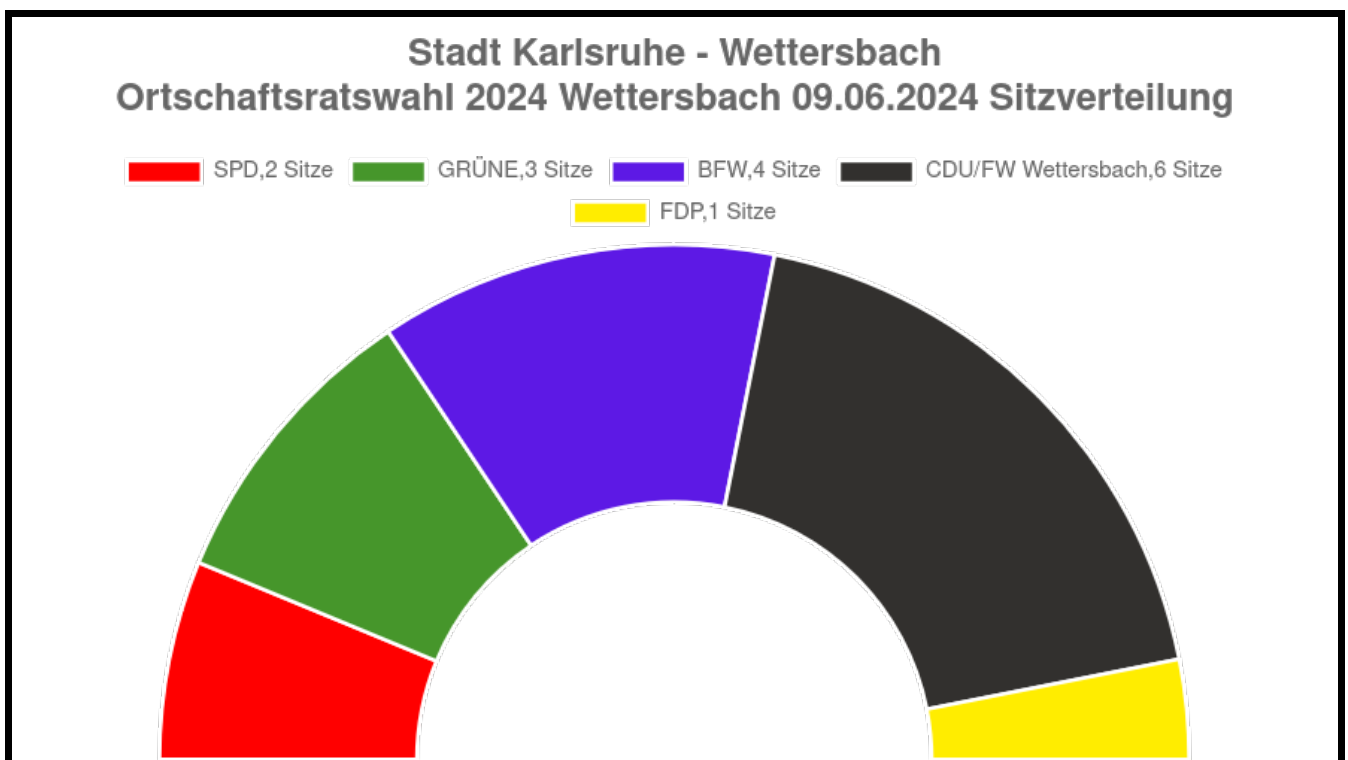

Amtliches Endergebnis

Sitzverteilung

15.06.2024 08:49 Uhr - Es wurden 16 Sitze vergeben.

gewählte Bewerber

Wahlvorschlag	Bewerber	Mandat	Stimmen
CDU/FW Wettersbach	Schaufelberger, Jonas	Direktmandat	2.345
CDU/FW Wettersbach	Jourdan, Roland	Direktmandat	2.116
CDU/FW Wettersbach	Brenk, Marcus	Direktmandat	1.943
CDU/FW Wettersbach	Köpfler, Marianne	Direktmandat	1.745
CDU/FW Wettersbach	Ehrler, Harald	Direktmandat	1.257
CDU/FW Wettersbach	Jourdan, Alexandra	Direktmandat	1.241
BFW	Seliger, Ursula	Direktmandat	2.022
BFW	Stech, Hartmut	Direktmandat	1.388
BFW	Becker, Stephan	Direktmandat	1.377
BFW	Weber, Sebastian	Direktmandat	968
SPD	Hock, Sieglinde	Direktmandat	869
SPD	Fehst, Peter	Direktmandat	796
FDP	Hailer, Daniel	Direktmandat	513
GRÜNE	Rabenschlag, Jessica	Direktmandat	985
GRÜNE	Winkler, Jenny	Direktmandat	946
GRÜNE	Lüchtrath-Klößner, Gundula	Direktmandat	929