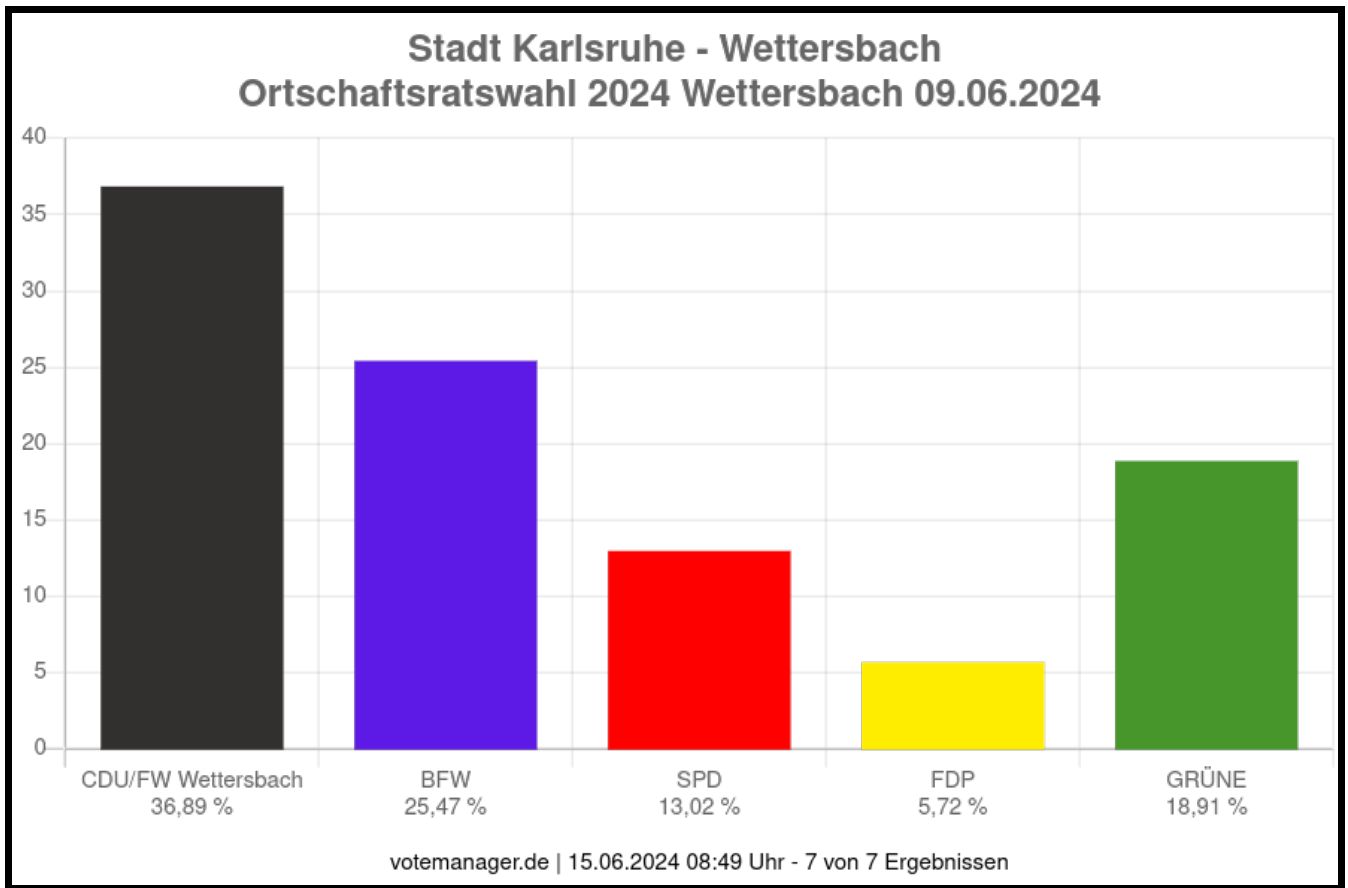

Amtliches Endergebnis

Sitzverteilung

15.06.2024 08:49 Uhr - Es wurden 16 Sitze vergeben.

gewählte Bewerber

Wahlvorschlag	Bewerber	Mandat	Stimmen
CDU/FW Wettersbach	Schaufelberger, Jonas	Direktmandat	2.345
CDU/FW Wettersbach	Jourdan, Roland	Direktmandat	2.116
CDU/FW Wettersbach	Brenk, Marcus	Direktmandat	1.943
CDU/FW Wettersbach	Köpfler, Marianne	Direktmandat	1.745
CDU/FW Wettersbach	Ehrler, Harald	Direktmandat	1.257
CDU/FW Wettersbach	Jourdan, Alexandra	Direktmandat	1.241
BFW	Seliger, Ursula	Direktmandat	2.022
BFW	Stech, Hartmut	Direktmandat	1.388
BFW	Becker, Stephan	Direktmandat	1.377
BFW	Weber, Sebastian	Direktmandat	968
SPD	Hock, Sieglinde	Direktmandat	869
SPD	Fehst, Peter	Direktmandat	796
FDP	Hailer, Daniel	Direktmandat	513
GRÜNE	Rabenschlag, Jessica	Direktmandat	985
GRÜNE	Winkler, Jenny	Direktmandat	946
GRÜNE	Lüchtrath-Klößner, Gundula	Direktmandat	929